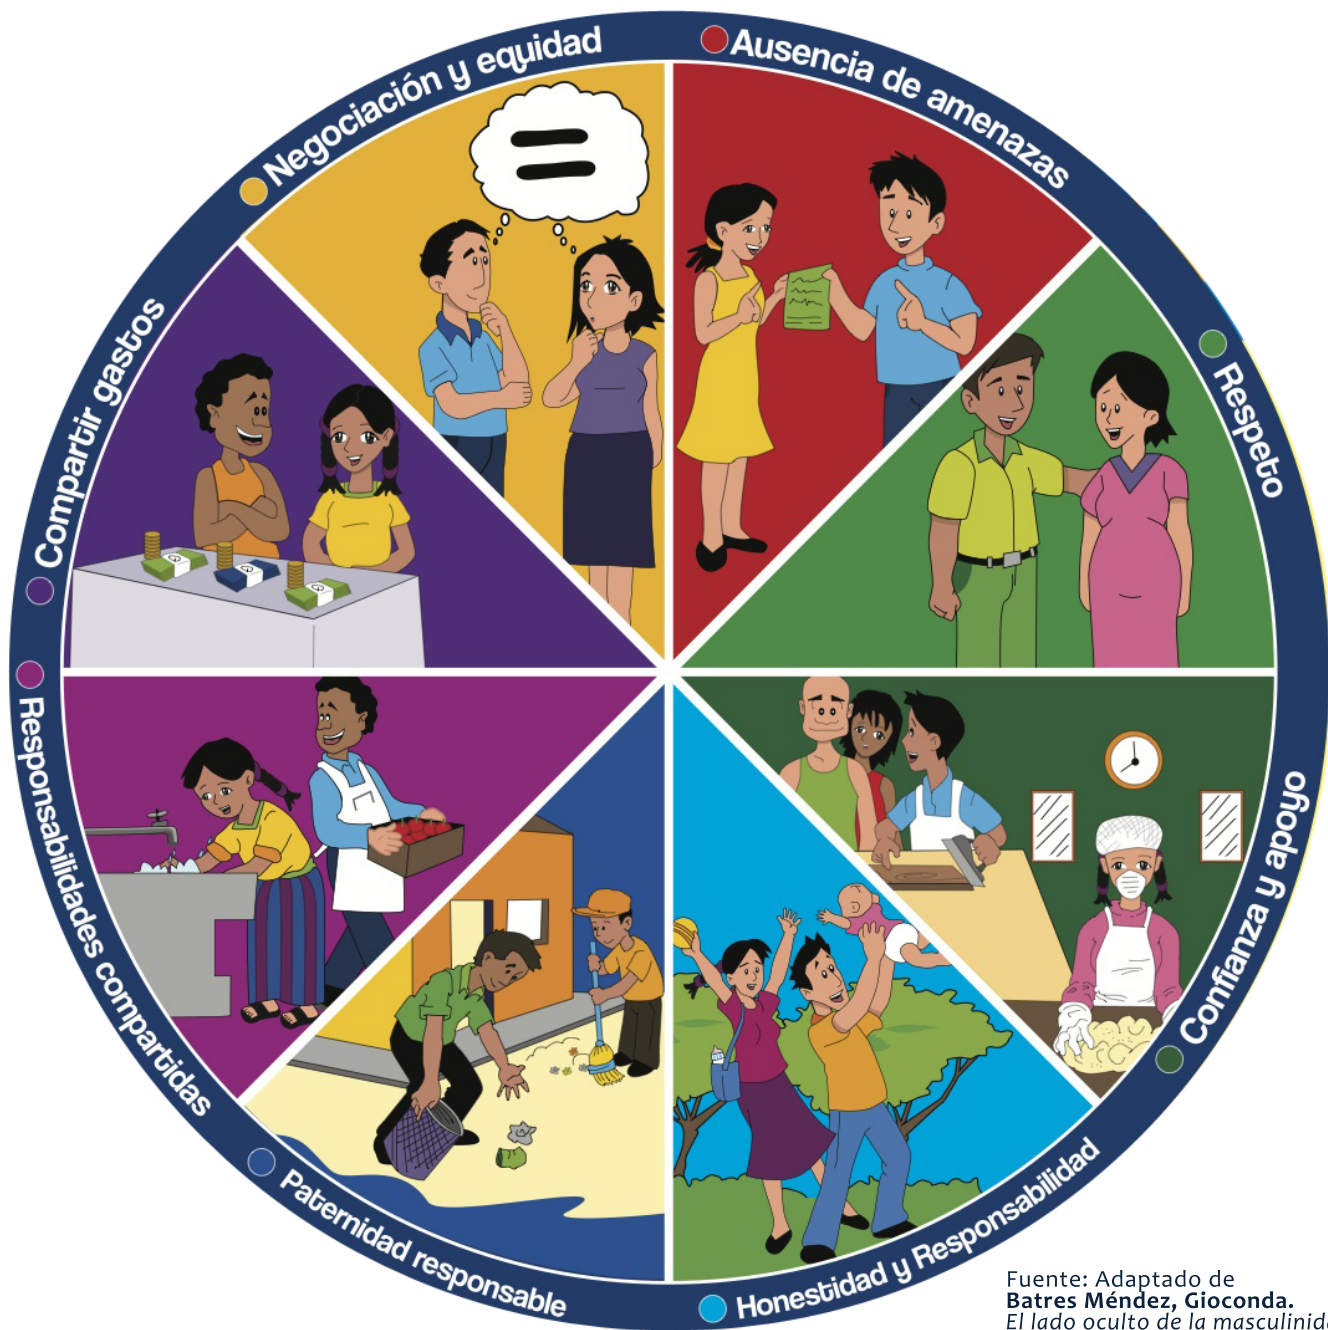

LA RUEDA DE LA IGUALDAD

Fuente: Adaptado de
Batres Méndez, Gioconda.
El lado oculto de la masculinidad, 1999

**Es la ausencia
de la violencia**

LA RUEDA DE LA IGUALDAD

Relación que se basa en la igualdad y la ausencia de violencia

Fuente: Adaptado de **Batres Méndez, Gioconda.**
El lado oculto de la masculinidad, 1999