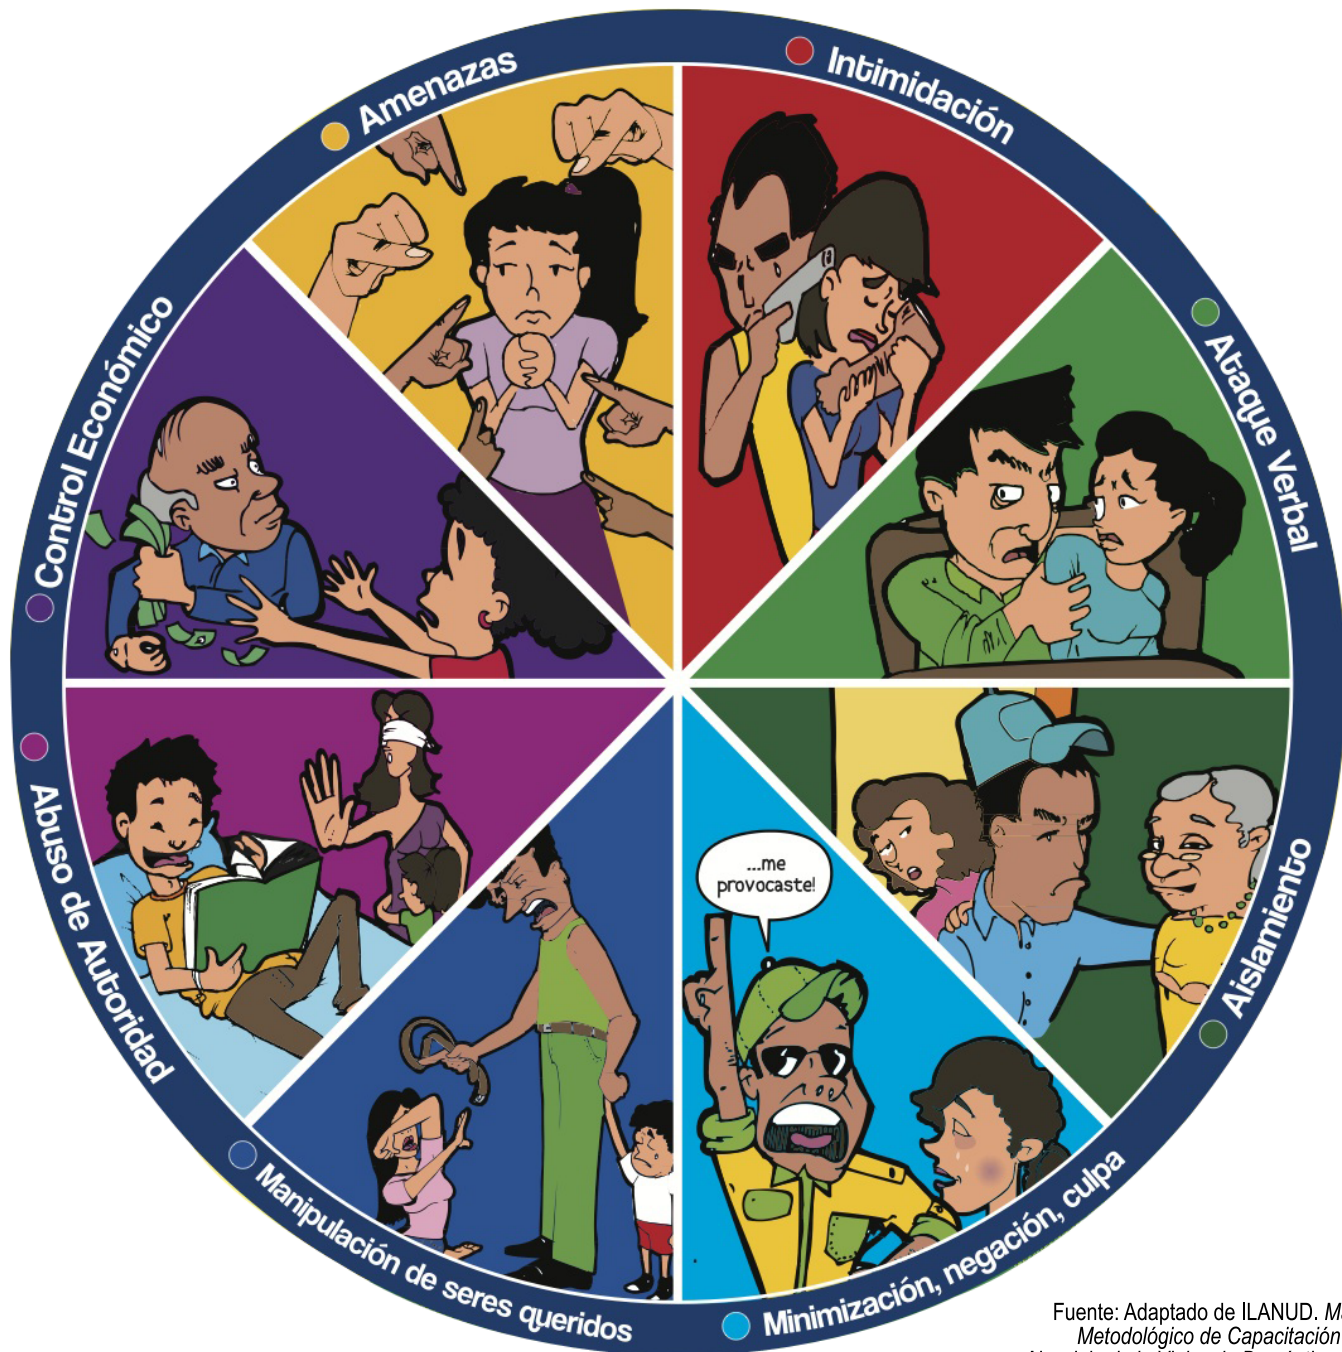

# LA RUEDA DE PODER Y CONTROL

Fuente: Adaptado de  
**Batres Méndez, Gioconda.**  
*El lado oculto de la masculinidad, 1999*

## Existe la Violencia

# LA RUEDA DE PODER Y CONTROL

Cada conducta forma parte importante de controlar a una persona

Fuente: Adaptado de ILANUD. *Manual Metodológico de Capacitación en el Abordaje de la Violencia Doméstica*. 1999